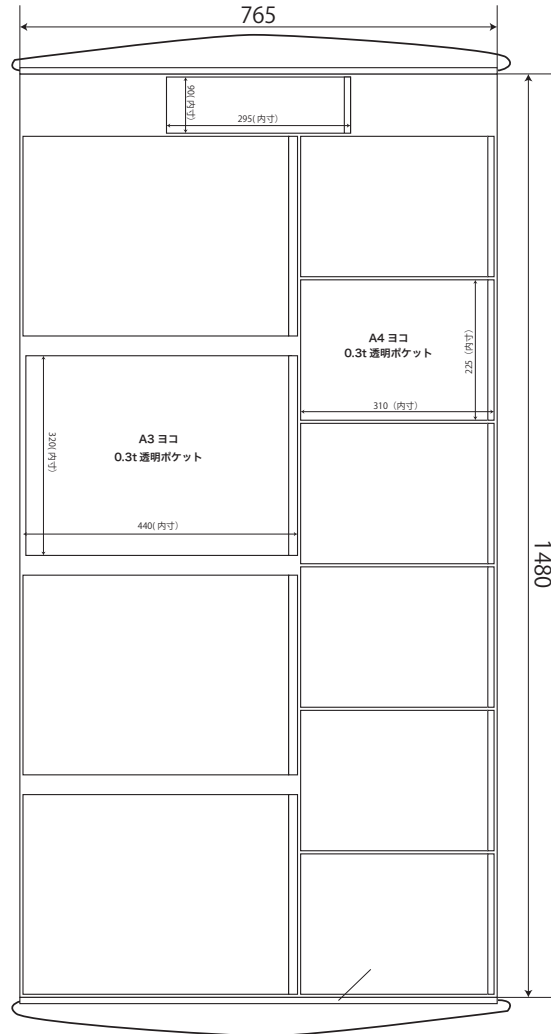

1枚の掲示物垂れ幕で、充実した掲示内容を図れる！
掲示物垂れ幕 A3-S4/A4-S6

【特 長】

- 最大でA3ヨコ/4枚×A4ヨコ/6枚×社名用ポケット/1枚のラミネートした用紙を収納できます。
- ポケットの入り口が横にあるので、雨やゴミが入りにくい仕様になっています。
- 軽量で丸めて持ち運ぶことができます。

【仕 様】

掲示物垂れ幕 A4-L9

サイズ	素材・材質	色	ポケット
約765× 1480mm	ターポリン	緑	A3ヨコ/4枚 A4ヨコ/6枚 上部社名入れ用/1枚