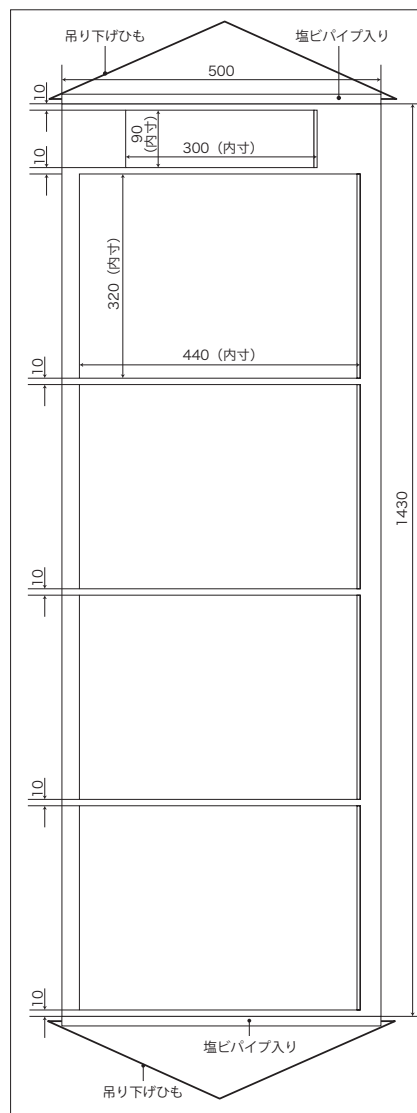

雨やゴミが入りにくい！  
軽量なので持ち運びに最適！  
**掲示物垂れ幕 A3-S4**

注) 封入されているパウチは使用例であり、  
付属しているものではありません。

## 【特 徴】

- A3 ヨコ /4 枚を収納できます。
- パウチされた A3 サイズ用紙も収納できます。
- ポケットの用紙出し入れ口は横なので、雨やゴミが入りにくい仕様になっています。
- 軽量で丸めて持ち運ぶことができます。

注) 封入されているパウチは使用例であり、  
付属しているものではありません。

発注コード	外形寸法	ポケット内寸	材質	カラー	重量
900123	W500 × H1430mm	社名ポケット:W約 300mm × H90mm A3 ヨコ:W約 440mm × H320mm	ターポリン	緑	約 680g